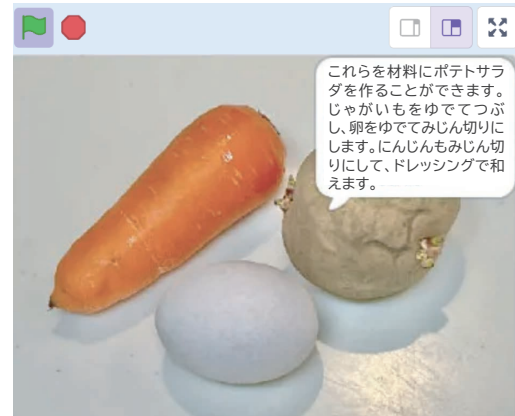

Society5.0の世界に向けて一歩先の情報を

生成AI×カメラで未来を創るプログラミング

AkaDako生成AI(β) 第1期パイロット校 募集

駐車場空き状況確認アプリ

プロンプト: 駐車場は空いていますか?

冷蔵庫の食材でレシピ提案アプリ

プロンプト: この食材で作れる料理を教えてください

視聴覚障がい者向けアプリ

プロンプト: 視聴覚障がい者向けに景色を説明して

鳥ロギングアプリ

プロンプト: 鳥は何匹いますか?

フィジカルコンピューティング教材 AkaDako で利用できるカメラ対応生成AIのβ版をリリースします。
※Scratch互換 Xcratch, Stretch3向け

Scratchは、ステージにWebカメラの映像を表示させることができます。AkaDako生成AIは、映像を表示している状態でステージについて質問をすると回答を返します。これを活用する事により、様々なアプリ開発が出来るようになります。さらに、AkaDakoの通信機能を使って回答を遠隔地に伝えたり、センサー・アクチュエータと連動した最先端の生成AI×フィジカルコンピューティングが可能となります。