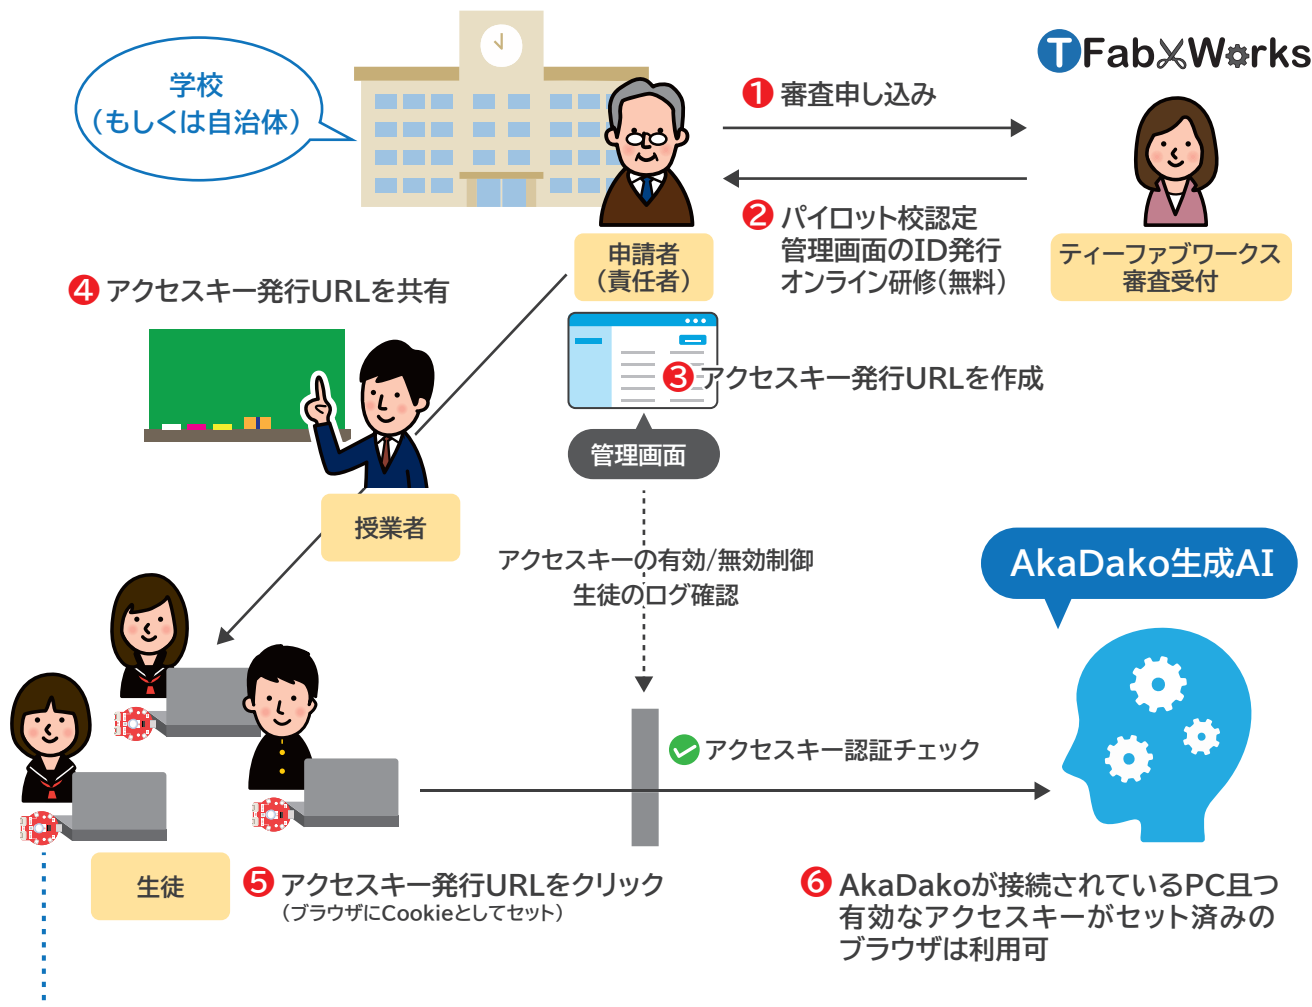

Society5.0の世界に向けて一歩先の情報を

生成AI×カメラで未来を創るプログラミング

AkaDako生成AI(β) 第1期パイロット校 募集

駐車場空き状況確認アプリ

プロンプト: 駐車場は空いていますか?

冷蔵庫の食材でレシピ提案アプリ

プロンプト: この食材で作れる料理を教えてください

視聴覚障がい者向けアプリ

プロンプト: 視聴覚障がい者向けに景色を説明して

鳥ロギングアプリ

プロンプト: 鳥は何匹いますか?

フィジカルコンピューティング教材 AkaDako で利用できるカメラ対応生成AIのβ版をリリースします。
※Scratch互換 Xcratch, Stretch3向け

Scratchは、ステージにWebカメラの映像を表示させることができます。AkaDako生成AIは、映像を表示している状態でステージについて質問をすると回答を返します。これを活用する事により、様々なアプリ開発が出来るようになります。さらに、AkaDakoの通信機能を使って回答を遠隔地に伝えたり、センサー・アクチュエータと連動した最先端の生成AI×フィジカルコンピューティングが可能となります。

AkaDako生成AI(β)第1期パイロット校募集

2024年12月に文部科学省より、「初等中等教育段階における生成 AI の利活用に関するガイドライン (Ver.2.0)」が発表されました。AkaDako生成AI(β)は、このガイドラインに準拠した、教師の指導下で管理できる環境を提供します。ご利用頂くには、事前にパイロット校としての申し込みが必要となります。

生成AIの利用にはAkaDakoシリーズが必要です