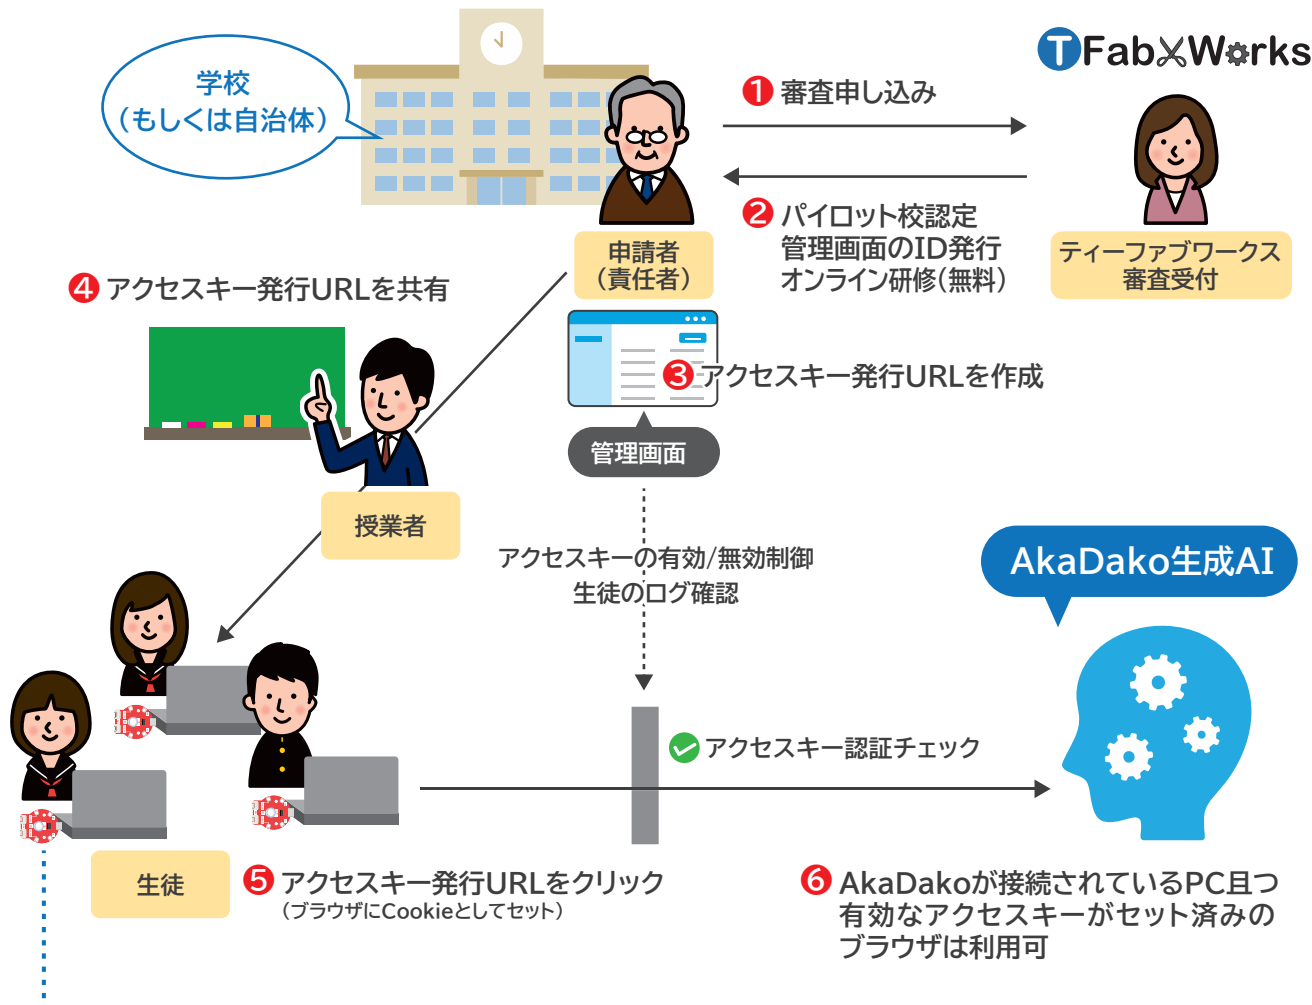

募集

最先端 / 生成AI×カメラで未来を創るプログラミング AkaDako生成AI(β) 第1期パイロット校

駐車場空き状況確認アプリ

プロンプト: 駐車場は空いていますか?

冷蔵庫の食材でレシピ提案アプリ

プロンプト: この食材で作れる料理を教えてください

視聴覚障がい者向けアプリ

プロンプト: 視聴覚障がい者向けに景色を説明して

鳥ロギングアプリ

プロンプト: 鳥は何匹いますか?

フィジカルコンピューティング教材 AkaDako で利用できるカメラ対応生成AIのβ版をリリースします。
※Scratch互換 Xcratch, Stretch3向け

Scratchは、ステージにWebカメラの映像を表示させることができます。AkaDako生成AIは、映像を表示している状態でステージについて質問をすると回答を返します。これを活用する事により、様々なアプリ開発が出来るようになります。さらに、AkaDakoの通信機能を使って回答を遠隔地に伝えたり、センサー・アクチュエータと連動した最先端の生成AI×フィジカルコンピューティングが可能となります。

AkaDako生成AI(β)第1期パイロット校募集

2024年12月に文部科学省より、「初等中等教育段階における生成 AI の利活用に関するガイドライン (Ver.2.0)」が発表されました。AkaDako生成AI(β)は、このガイドラインに準拠した、教師の指導下で管理できる環境を提供します。ご利用頂くには、事前にパイロット校としての申し込みが必要となります。

生成AIの利用には**AkaDakoシリーズ**が必要です