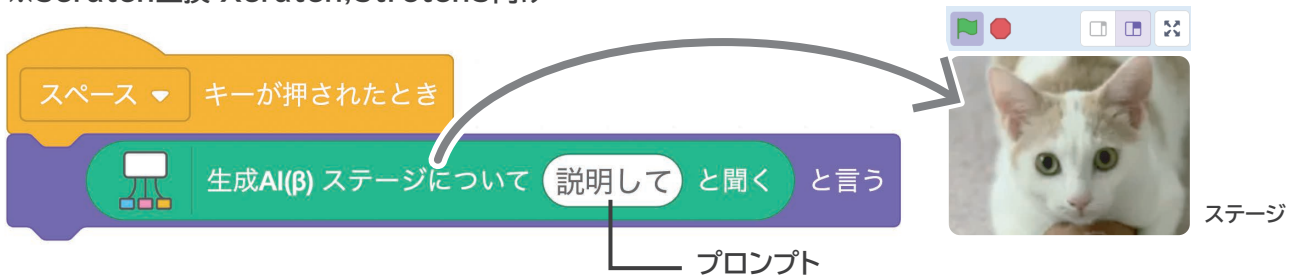

プロンプト: 視聴覚障がい者向けに景色を説明して

鳥ロギングアプリ

プロンプト: 鳥は何匹いますか?

フィジカルコンピューティング教材 AkaDako で利用できるカメラ対応生成AIのβ版をリリースします。
※Scratch互換 Xcratch, Stretch3向け

Scratchは、ステージにWebカメラの映像を表示させることができます。AkaDako生成AIは、映像を表示している状態でステージについて質問をすると回答を返します。これを活用する事により、様々なアプリ開発が出来るようになります。さらに、AkaDakoの通信機能を使って回答を遠隔地に伝えたり、センサー・アクチュエータと連動した最先端の生成AI×フィジカルコンピューティングが可能となります。

AkaDako生成AI(β)第1期パイロット校募集

2024年12月に文部科学省より、「初等中等教育段階における生成 AI の利活用に関するガイドライン (Ver.2.0)」が発表されました。AkaDako生成AI(β)は、このガイドラインに準拠した、教師の指導下で管理できる環境を提供します。ご利用頂くには、事前にパイロット校としての申し込みが必要となります。

生成AIの利用にはAkaDakoシリーズが必要です